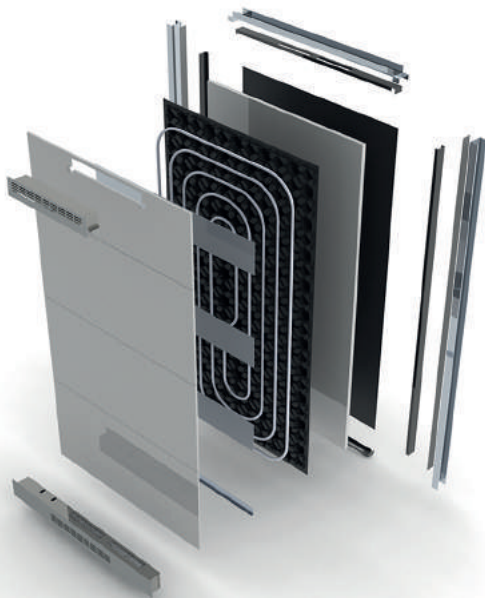

De systeemtechniek

Het systeem maakt gebruik van verse buitenlucht en recirculatielucht. Een ventilator stuurt de menglucht door de ClimaLevel-elementen.

De lucht wordt door het systeem op de gewenste temperatuur gebracht voordat deze via designroosters de ruimte binnenstroomt.

Speciale luchtfilters zorgen voor een onberispelijke luchtkwaliteit.

De ClimaWand kan op iedere warmtebron worden aangesloten, zoals een cv-ketel of warmtepomp en wordt nagenoeg onzichtbaar weggewerkt.