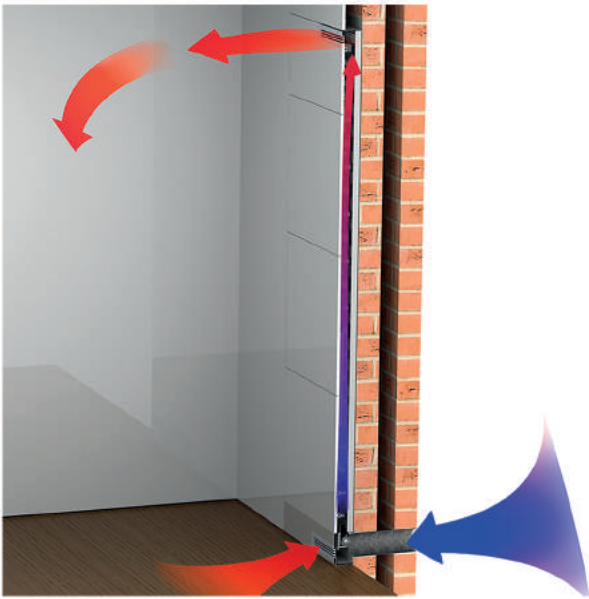

De systeemtechniek

Het systeem maakt gebruik van verse buitenlucht en recirculatielucht. Een ventilator stuurt de menglucht door de ClimaLevel-elementen.

De lucht wordt door het systeem op de gewenste temperatuur gebracht voordat deze via designroosters de ruimte binnenstroomt.

Speciale luchtfilters zorgen voor een onberispelijke luchtkwaliteit.

De ClimaWand kan op iedere warmtebron worden aangesloten, zoals een cv-ketel of warmtepomp en wordt nagenoeg onzichtbaar weggewerkt.

De voordelen:

- Besparing op de energielasten, door lage aanvoertemperaturen
- Een gezond en comfortabel binnenklimaat
- Onzichtbaar comfort
- Universeel toepasbaar
- Mogelijkheid om te koelen
- Een geïntegreerd onzichtbaar systeem
- Verse buitenlucht
- Plug-and-play
- Geen radiatoren of convectorsputten nodig