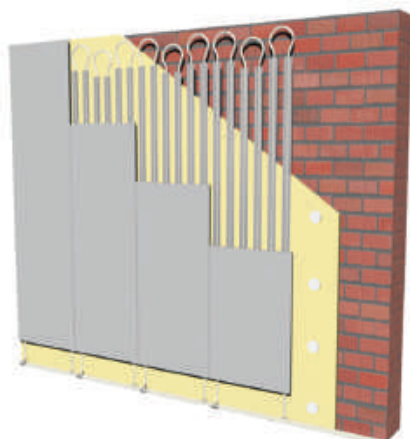

## De systeemtechniek

Het systeem is voorzien van slangen met metalen warmte- en koelinggeleidingselementen. Hierdoor wordt de warmte of koelte optimaal verdeeld over de oppervlakte van de wand.

De OptiWand is prima te combineren met andere afgiftesystemen zoals vloerverwarming en wordt onzichtbaar weggewerkt. Omdat het systeem gebruik maakt van lage temperatuurverwarming kunt u tot wel 40% aan energiekosten besparen.

Daarnaast kan de OptiWand op iedere warmtebron worden aangesloten, zoals een cv-ketel (geen koeling mogelijk) of warmtepomp. Het systeem wordt onzichtbaar weggewerkt in de muur of in het plafond.